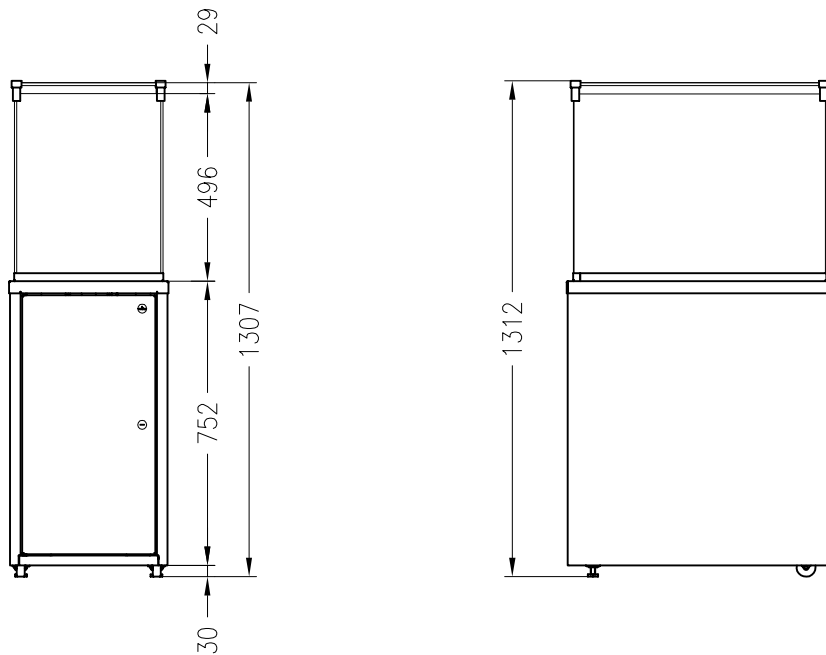

Fuora Q XL
Outdoor Gaskamin

Stand: 07/2017

Vorderansicht
M~1:20

Seitenansicht
M~1:20

Draufsicht
M~1:10

Alle Abbildungen und Zeichnungen sind urheberrechtlich geschützt.
Verwertung oder Veröffentlichung, auch einzelner Details, nur mit unserer Genehmigung.
Technische Änderungen und Irrtümer vorbehalten.