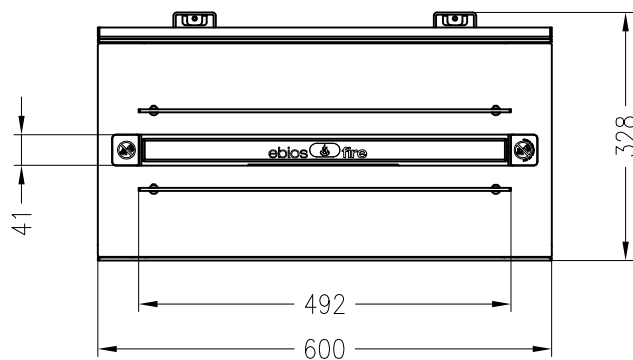

Kaminmöbel – Ebios-Fire
Modell: Qudra / Wandgerät

Vorderansicht
M ~1:10

Seitenansicht
M ~1:10

Draufsicht
M ~1:10

Stand 02-2011

Alle Abbildungen und Zeichnungen sind urheberrechtlich geschützt.
Verwertung oder Veröffentlichung, auch einzelner Details, nur mit unserer Genehmigung.
Technische Änderungen und Irrtümer vorbehalten!