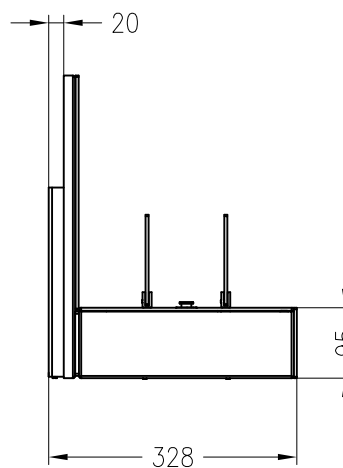

Kaminmöbel – Ebios-Fire
Modell: Qudra / Wandgerät

Vorderansicht
M ~1:10

Seitenansicht
M ~1:10

Draufsicht
M ~1:10

Stand 02-2011

Alle Abbildungen und Zeichnungen sind urheberrechtlich geschützt.
Verwertung oder Veröffentlichung, auch einzelner Details, nur mit unserer Genehmigung.
Technische Änderungen und Irrtümer vorbehalten!