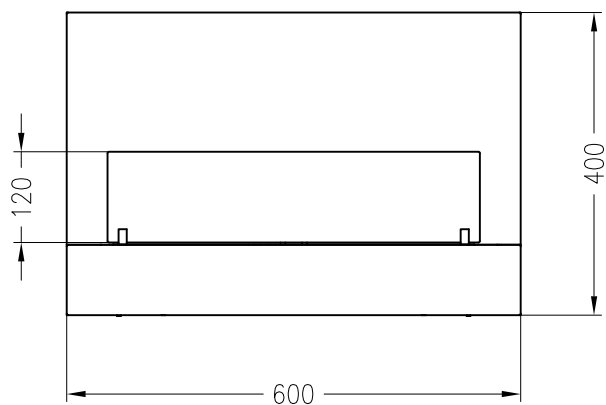

Kaminmöbel – Ebios-Fire
Modell: Qudra / Wandgerät

Vorderansicht
M ~1:10

Seitenansicht
M ~1:10

Draufsicht
M ~1:10

Stand 02-2011

Alle Abbildungen und Zeichnungen sind urheberrechtlich geschützt.
Verwertung oder Veröffentlichung, auch einzelner Details, nur mit unserer Genehmigung.
Technische Änderungen und Irrtümer vorbehalten!